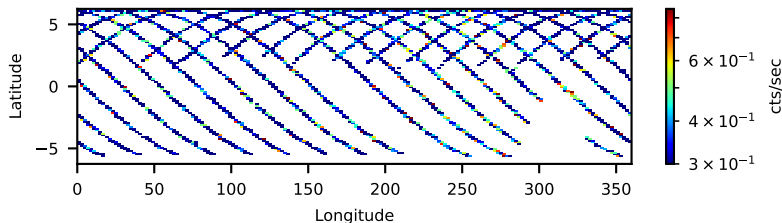

60-s bins

Time

60910001002: 3 to 120 keV

Latitude

Longitude

cts/sec

60-s bins

Time

60910001002: 3 to 10 keV

Latitude

Longitude

cts/sec

60-s bins

Time

60910001002: 30 to 120 keV

Latitude

Longitude

cts/sec