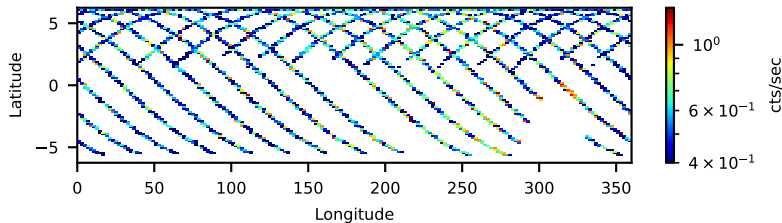

60-s bins

Time

60910001002: 3 to 120 keV

Latitude

Longitude

cts/sec

60-s bins

Time

60910001002: 3 to 10 keV

Latitude

Longitude

cts/sec

60-s bins

Time

60910001002: 30 to 120 keV

Latitude

Longitude

cts/sec