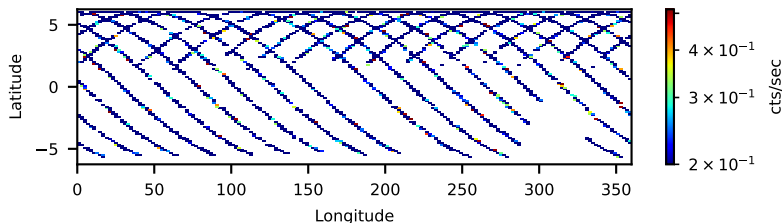

60-s bins

Time

60910001002: 3 to 120 keV

Latitude

Longitude

cts/sec

60-s bins

Time

60910001002: 3 to 10 keV

Latitude

Longitude

cts/sec

60-s bins

Time

60910001002: 30 to 120 keV

Latitude

Longitude

cts/sec