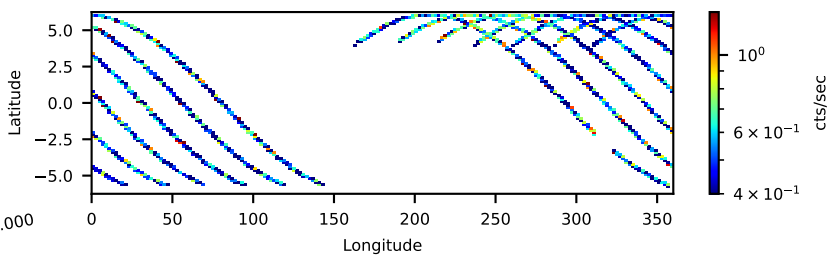

60-s bins

60902024012: 3 to 120 keV

Time
60-s bins

60902024012: 3 to 10 keV

Time
60-s bins

60902024012: 30 to 120 keV