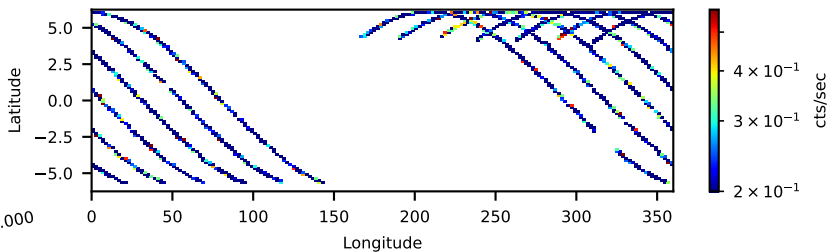

60-s bins

60902024012: 3 to 120 keV

Time
60-s bins

60902024012: 3 to 10 keV

Time
60-s bins

60902024012: 30 to 120 keV