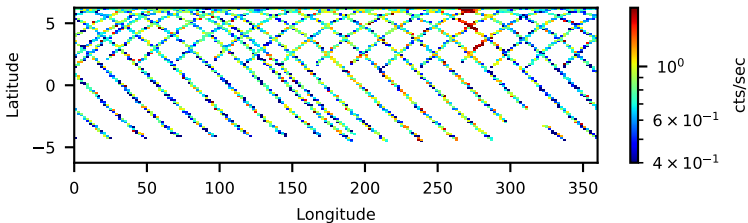

60-s bins

Time

60902010006: 3 to 120 keV

Latitude

Longitude

cts/sec

60-s bins

Time

60902010006: 3 to 10 keV

Latitude

Longitude

cts/sec

60-s bins

Time

60902010006: 30 to 120 keV

Latitude

Longitude

cts/sec