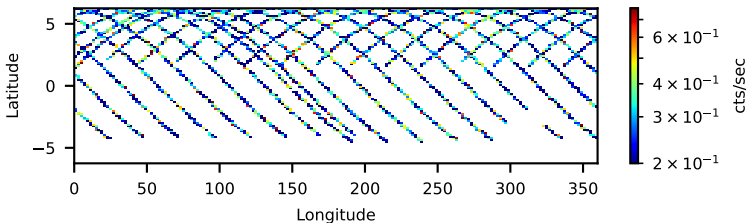

60-s bins

Time

60902010006: 3 to 120 keV

Latitude

Longitude

cts/sec

60-s bins

Time

60902010006: 3 to 10 keV

Latitude

Longitude

cts/sec

60-s bins

Time

60902010006: 30 to 120 keV

Latitude

Longitude

cts/sec