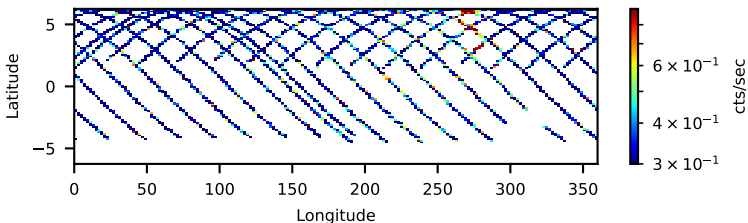

60-s bins

Time

60902010006: 3 to 120 keV

Latitude

Longitude

cts/sec

60-s bins

Time

60902010006: 3 to 10 keV

Latitude

Longitude

cts/sec

60-s bins

Time

60902010006: 30 to 120 keV

Latitude