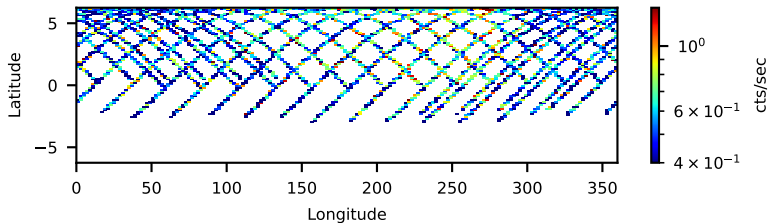

60-s bins

Time

60902008008: 3 to 120 keV

Latitude

Longitude

cts/sec

60-s bins

Time

60902008008: 3 to 10 keV

Latitude

Longitude

cts/sec

60-s bins

Time

60902008008: 30 to 120 keV

Latitude

Longitude

cts/sec