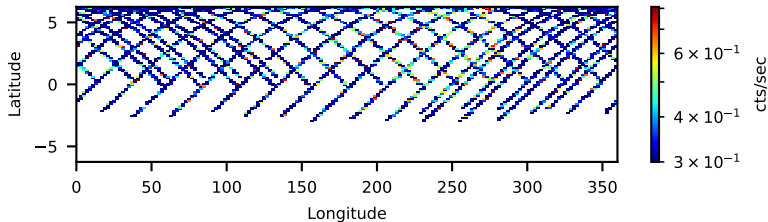

60-s bins

Time

60902008008: 3 to 120 keV

Latitude

Longitude

cts/sec

60-s bins

Time

60902008008: 3 to 10 keV

Latitude

Longitude

cts/sec

60-s bins

Time

60902008008: 30 to 120 keV

Latitude

Longitude

cts/sec