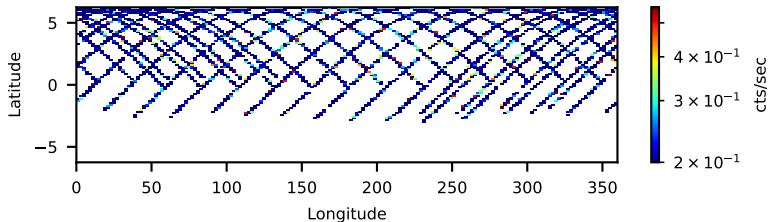

60-s bins

Time

60902008008: 3 to 120 keV

Latitude

Longitude

cts/sec

60-s bins

Time

60902008008: 3 to 10 keV

Latitude

Longitude

cts/sec

60-s bins

Time

60902008008: 30 to 120 keV

Latitude

Longitude

cts/sec