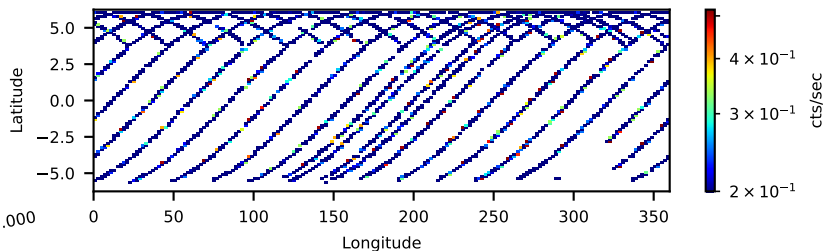

Time
60-s bins

2024-06-03T04:00:00.000
2024-06-03T08:00:00.000
2024-06-03T12:00:00.000
2024-06-03T16:00:00.000

Time

60902008004: 3 to 120 keV

60902008004: 3 to 10 keV

60902008004: 30 to 120 keV