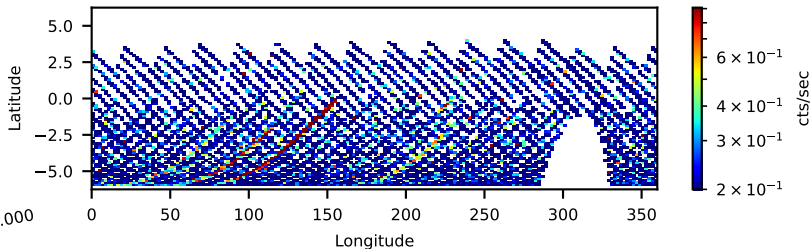

60-s bins

60902004002: 3 to 120 keV

Time
60-s bins

60902004002: 3 to 10 keV

Time
60-s bins

60902004002: 30 to 120 keV