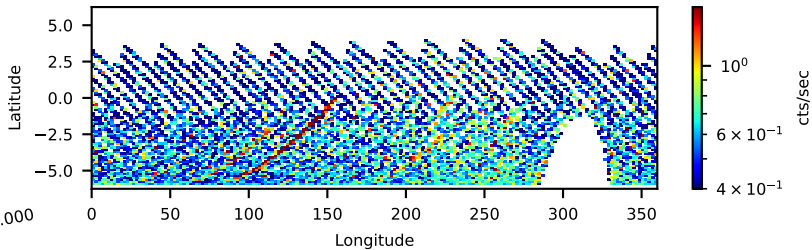

60-s bins

60902004002: 3 to 120 keV

Time
60-s bins

60902004002: 3 to 10 keV

Time
60-s bins

60902004002: 30 to 120 keV