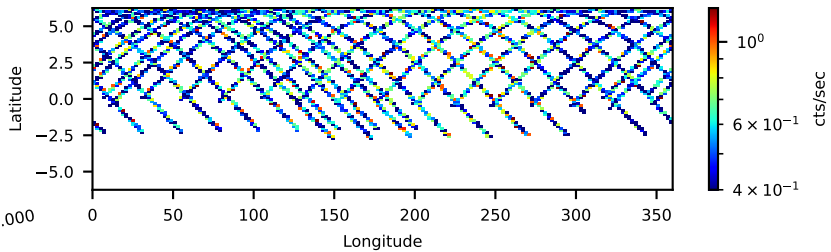

60-s bins

60902001008: 3 to 120 keV

Time
60-s bins

60902001008: 3 to 10 keV

Time
60-s bins

60902001008: 30 to 120 keV