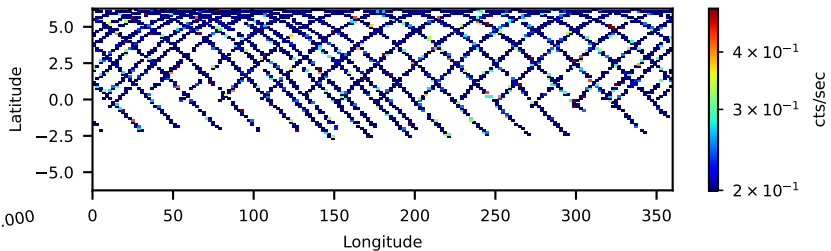

60-s bins

60902001008: 3 to 120 keV

Time
60-s bins

60902001008: 3 to 10 keV

Time
60-s bins

60902001008: 30 to 120 keV