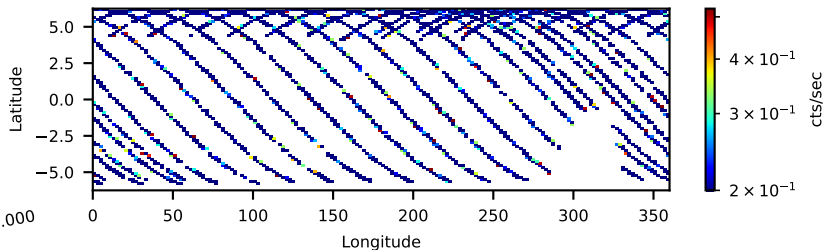

60-s bins

60902001002: 3 to 120 keV

Time  
60-s bins

60902001002: 3 to 10 keV

Time  
60-s bins

60902001002: 30 to 120 keV