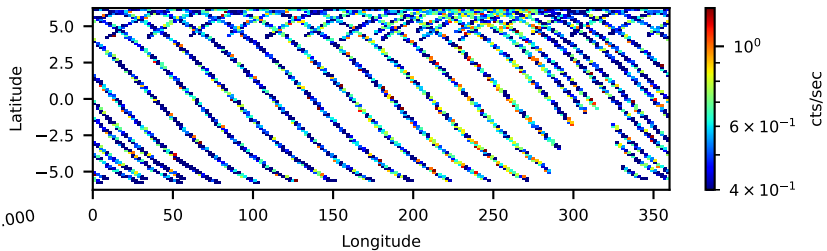

60-s bins

60902001002: 3 to 120 keV

Time  
60-s bins

60902001002: 3 to 10 keV

Time  
60-s bins

60902001002: 30 to 120 keV