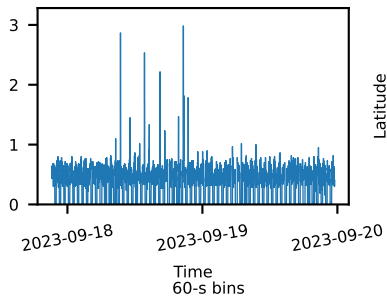

60-s bins

60901028002: 3 to 120 keV

Time
60-s bins

60901028002: 3 to 10 keV

Time
60-s bins

60901028002: 30 to 120 keV