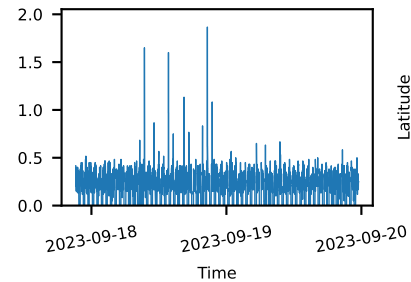

60-s bins

60901028002: 3 to 120 keV

Time
60-s bins

60901028002: 3 to 10 keV

Time
60-s bins

60901028002: 30 to 120 keV