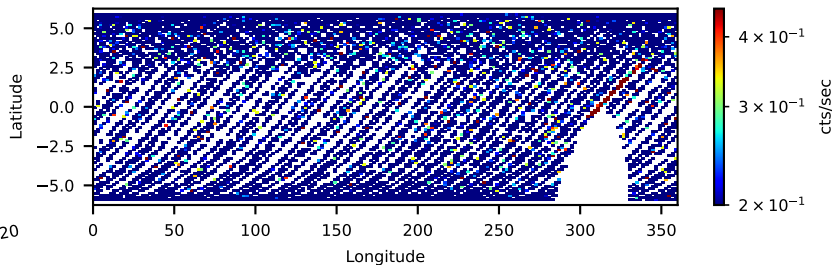

60-s bins

60901028002: 3 to 120 keV

Time
60-s bins

60901028002: 3 to 10 keV

Time
60-s bins

60901028002: 30 to 120 keV