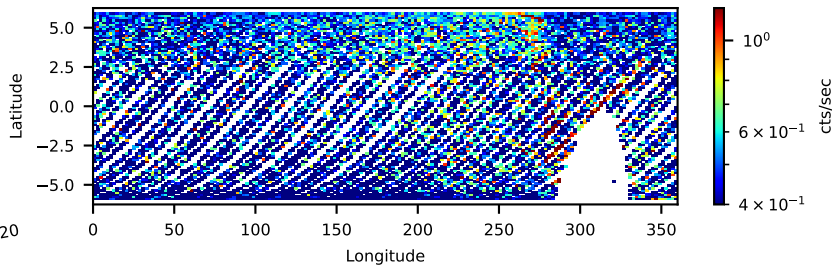

60-s bins

60901028002: 3 to 120 keV

Time
60-s bins

60901028002: 3 to 10 keV

Time
60-s bins

60901028002: 30 to 120 keV