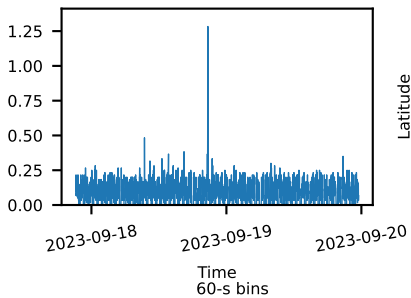

60-s bins

60901028002: 3 to 120 keV

Time
60-s bins

60901028002: 3 to 10 keV

Time
60-s bins

60901028002: 30 to 120 keV