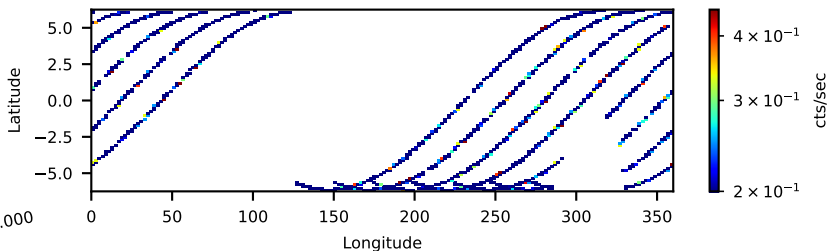

60-s bins

60901026002: 3 to 120 keV

Time
60-s bins

60901026002: 3 to 10 keV

Time
60-s bins

60901026002: 30 to 120 keV