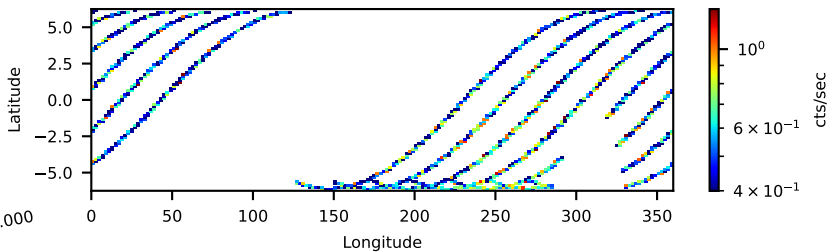

60-s bins

60901026002: 3 to 120 keV

Time
60-s bins

60901026002: 3 to 10 keV

Time
60-s bins

60901026002: 30 to 120 keV