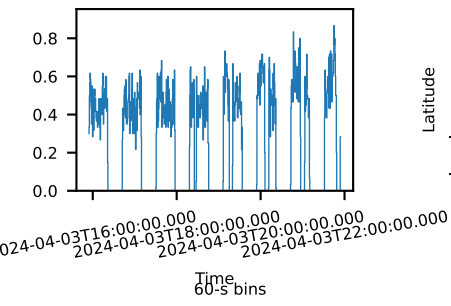

60-s bins

60901019002: 3 to 120 keV

60-s bins

60901019002: 3 to 10 keV

60-s bins

60901019002: 30 to 120 keV