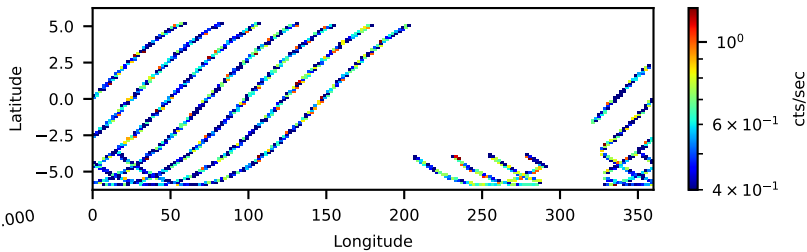

60-s bins

60901018001: 3 to 120 keV

Time  
60-s bins

60901018001: 3 to 10 keV

Time  
60-s bins

60901018001: 30 to 120 keV