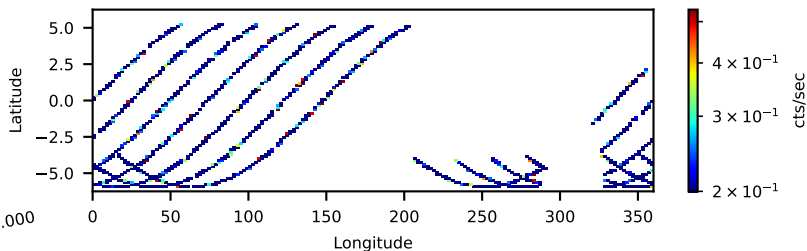

60-s bins

60901018001: 3 to 120 keV

Time  
60-s bins

60901018001: 3 to 10 keV

Time  
60-s bins

60901018001: 30 to 120 keV