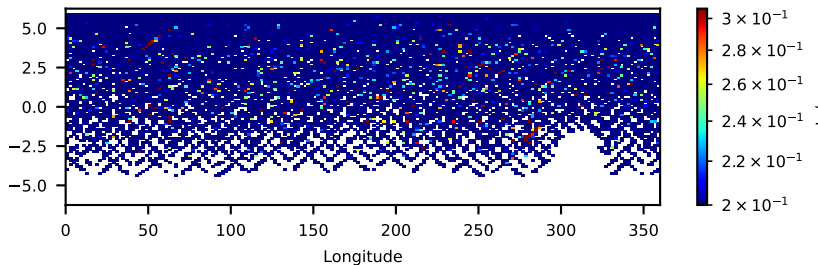

60-s bins

60901012002: 3 to 120 keV

Time
60-s bins

60901012002: 3 to 10 keV

Time
60-s bins

60901012002: 30 to 120 keV