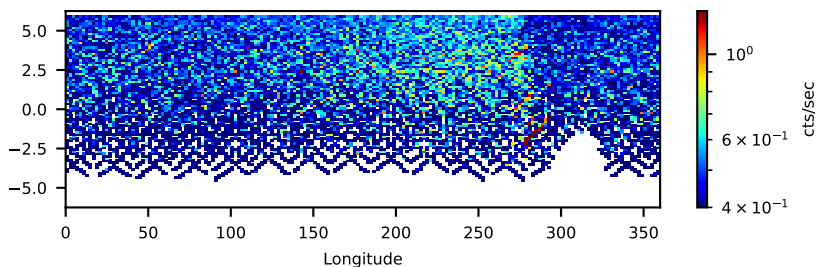

60-s bins

60901012002: 3 to 120 keV

Time
60-s bins

60901012002: 3 to 10 keV

Time
60-s bins

60901012002: 30 to 120 keV