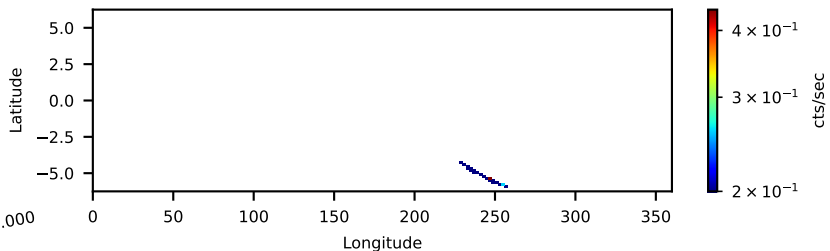

60-s bins

60864005001: 3 to 120 keV

Time  
60-s bins

60864005001: 3 to 10 keV

Time  
60-s bins

60864005001: 30 to 120 keV