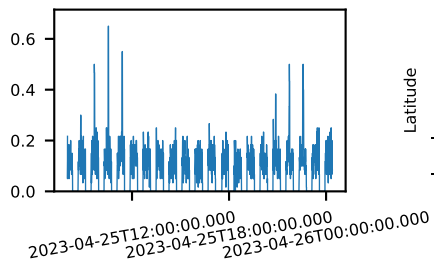

60-s bins

60862012002: 3 to 120 keV

Time
60-s bins

60862012002: 3 to 10 keV

Time
60-s bins

60862012002: 30 to 120 keV