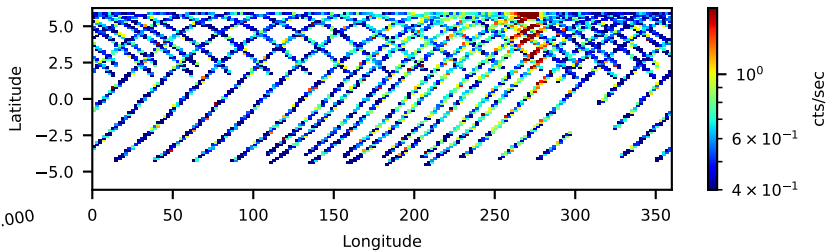

60-s bins

60862012002: 3 to 120 keV

Time
60-s bins

60862012002: 3 to 10 keV

Time
60-s bins

60862012002: 30 to 120 keV