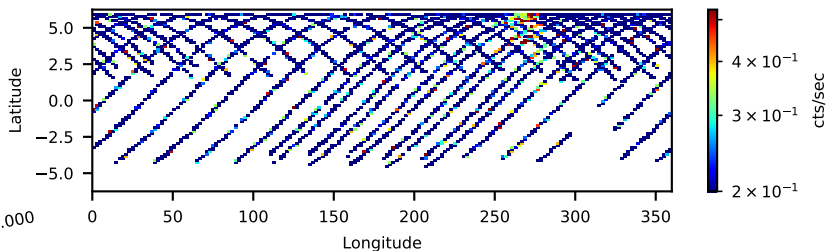

60-s bins

60862012002: 3 to 120 keV

Time
60-s bins

60862012002: 3 to 10 keV

Time
60-s bins

60862012002: 30 to 120 keV