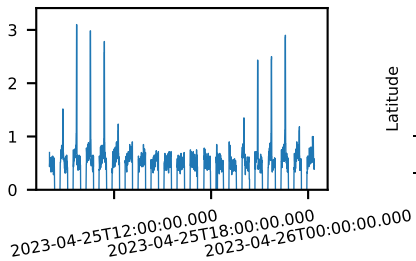

60-s bins

60862012002: 3 to 120 keV

Time
60-s bins

60862012002: 3 to 10 keV

Time
60-s bins

60862012002: 30 to 120 keV