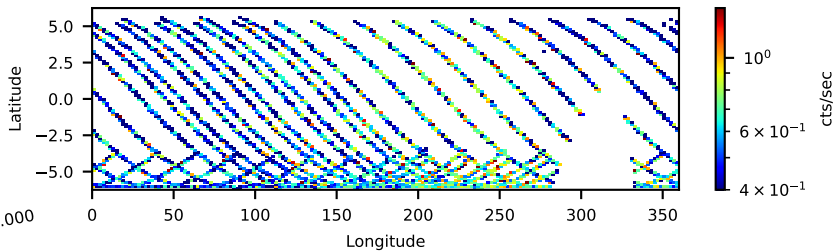

60-s bins

60862010002: 3 to 120 keV

Time
60-s bins

60862010002: 3 to 10 keV

Time
60-s bins

60862010002: 30 to 120 keV