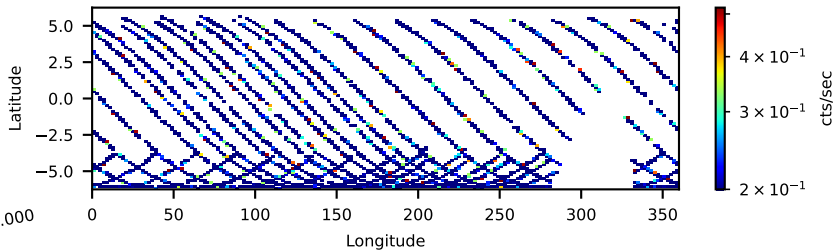

60-s bins

60862010002: 3 to 120 keV

Time
60-s bins

60862010002: 3 to 10 keV

Time
60-s bins

60862010002: 30 to 120 keV