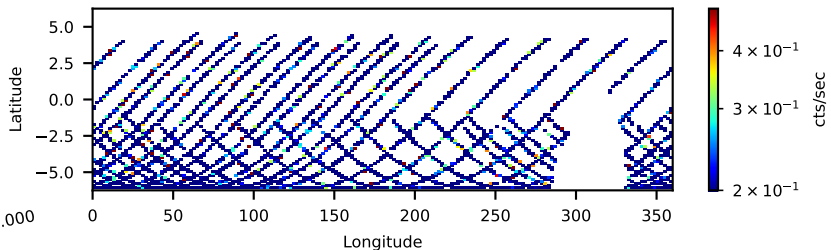

60-s bins

60862008002: 3 to 120 keV

Time
60-s bins

60862008002: 3 to 10 keV

Time
60-s bins

60862008002: 30 to 120 keV