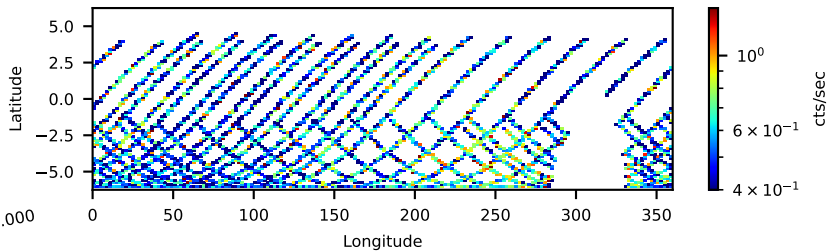

60-s bins

60862008002: 3 to 120 keV

Time
60-s bins

60862008002: 3 to 10 keV

Time
60-s bins

60862008002: 30 to 120 keV