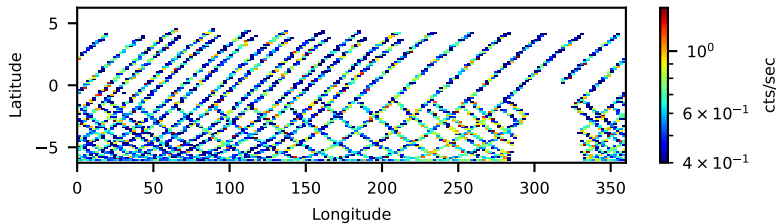

60-s bins

60862008002: 3 to 120 keV

Time

60-s bins

60862008002: 3 to 10 keV

Time

60-s bins

60862008002: 30 to 120 keV