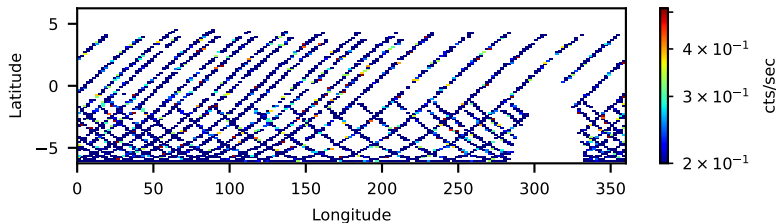

60-s bins

60862008002: 3 to 120 keV

Time

60-s bins

60862008002: 3 to 10 keV

Time

60-s bins

60862008002: 30 to 120 keV