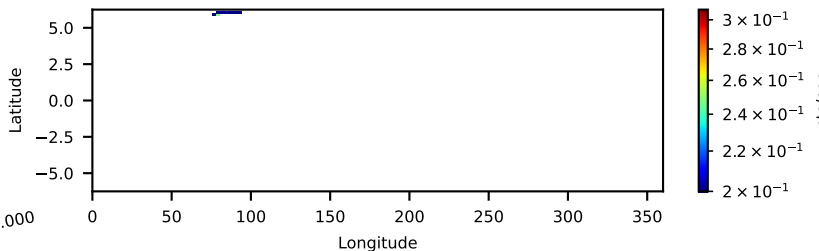

60-s bins

60862004001: 3 to 120 keV

Time
60-s bins

60862004001: 3 to 10 keV

Time
60-s bins

60862004001: 30 to 120 keV