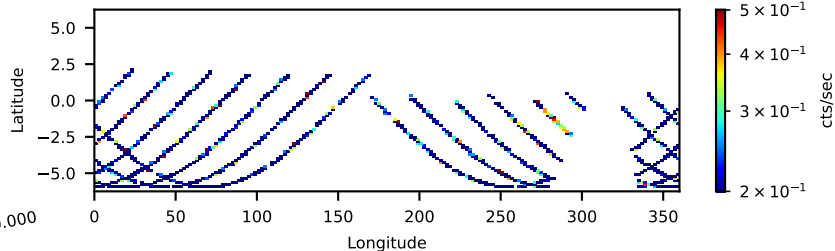

60-s bins

60862002002: 3 to 120 keV

Time
60-s bins

60862002002: 3 to 10 keV

Time
60-s bins

60862002002: 30 to 120 keV