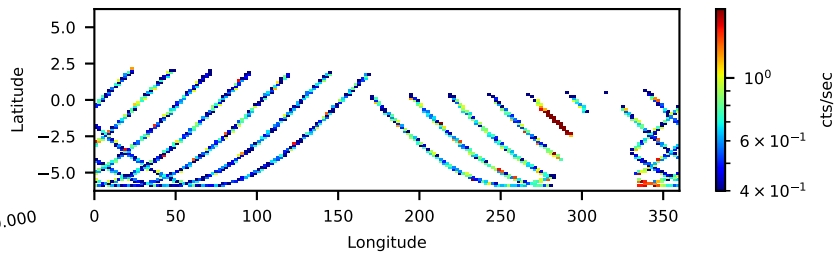

60-s bins

60862002002: 3 to 120 keV

Time
60-s bins

60862002002: 3 to 10 keV

Time
60-s bins

60862002002: 30 to 120 keV