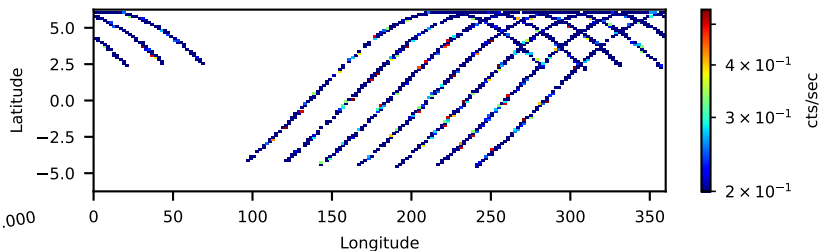

60-s bins

60862001002: 3 to 120 keV

Time
60-s bins

60862001002: 3 to 10 keV

Time
60-s bins

60862001002: 30 to 120 keV