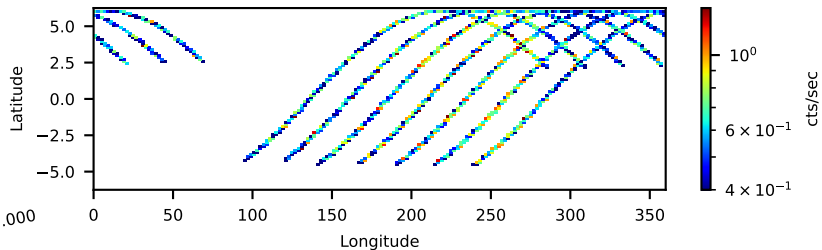

60-s bins

60862001002: 3 to 120 keV

Time
60-s bins

60862001002: 3 to 10 keV

Time
60-s bins

60862001002: 30 to 120 keV