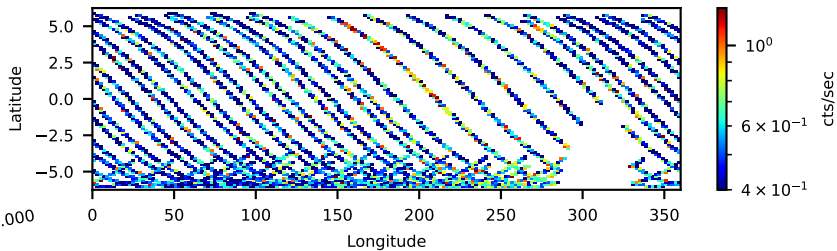

60-s bins

60861004002: 3 to 120 keV

Time  
60-s bins

60861004002: 3 to 10 keV

Time  
60-s bins

60861004002: 30 to 120 keV