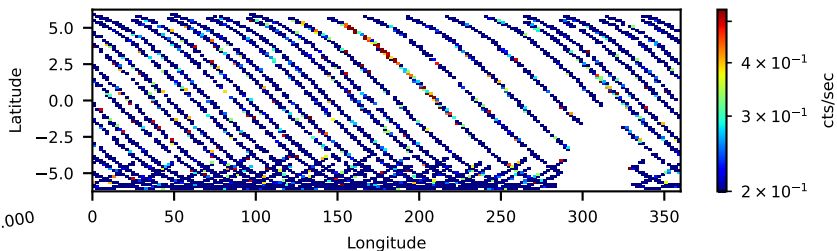

60-s bins

60861004002: 3 to 120 keV

Time  
60-s bins

60861004002: 3 to 10 keV

Time  
60-s bins

60861004002: 30 to 120 keV