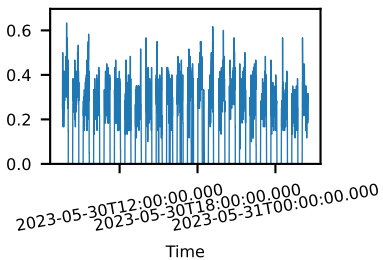

60-s bins

Time

60861004002: 3 to 120 keV

Latitude

Longitude

cts/sec

60-s bins

Time

60861004002: 3 to 10 keV

Latitude

Longitude

cts/sec

60-s bins

Time

60861004002: 30 to 120 keV

Latitude