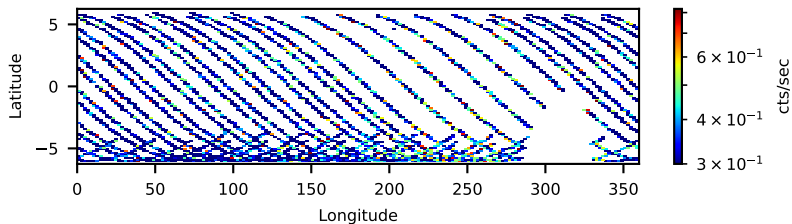

60-s bins

Time

60861004002: 3 to 120 keV

Latitude

Longitude

cts/sec

60-s bins

Time

60861004002: 3 to 10 keV

Latitude

Longitude

cts/sec

60-s bins

Time

60861004002: 30 to 120 keV

Latitude

Longitude

cts/sec