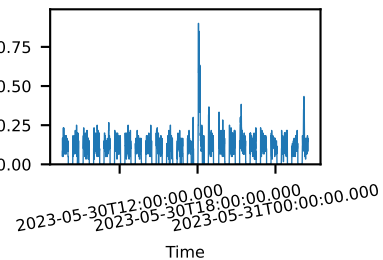

60-s bins

Time

60861004002: 3 to 120 keV

Latitude

Longitude

cts/sec

60-s bins

Time

60861004002: 3 to 10 keV

Latitude

Longitude

cts/sec

60-s bins

Time

60861004002: 30 to 120 keV

Latitude