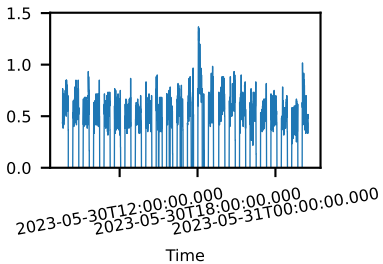

60-s bins

Time

60861004002: 3 to 120 keV

Latitude

Longitude

cts/sec

60-s bins

Time

60861004002: 3 to 10 keV

Latitude

Longitude

cts/sec

60-s bins

Time

60861004002: 30 to 120 keV

Latitude