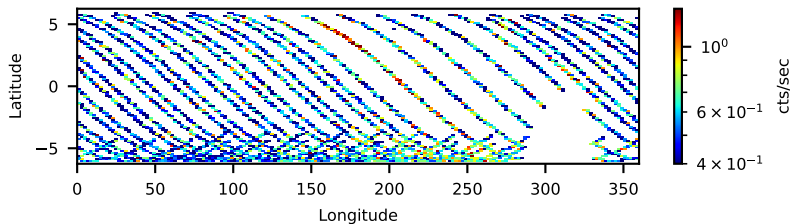

60-s bins

Time

60861004002: 3 to 120 keV

Latitude

Longitude

cts/sec

60-s bins

Time

60861004002: 3 to 10 keV

Latitude

Longitude

cts/sec

60-s bins

Time

60861004002: 30 to 120 keV

Latitude

Longitude

cts/sec