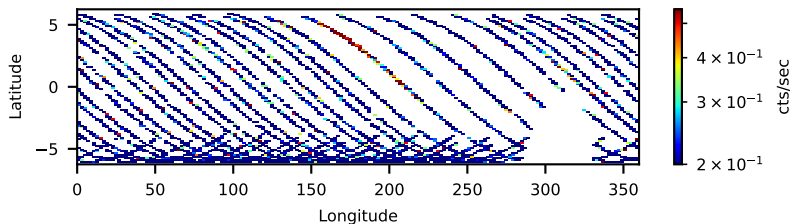

60-s bins

Time

60861004002: 3 to 120 keV

Latitude

Longitude

cts/sec

60-s bins

Time

60861004002: 3 to 10 keV

Latitude

Longitude

cts/sec

60-s bins

Time

60861004002: 30 to 120 keV

Latitude

Longitude

cts/sec