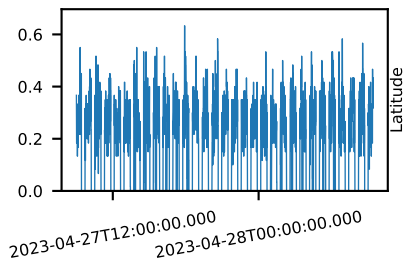

60-s bins

60861003004: 3 to 120 keV

Time
60-s bins

60861003004: 3 to 10 keV

Time
60-s bins

60861003004: 30 to 120 keV