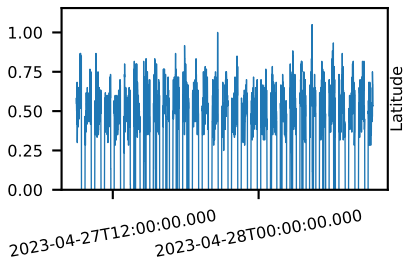

60-s bins

60861003004: 3 to 120 keV

Time
60-s bins

60861003004: 3 to 10 keV

Time
60-s bins

60861003004: 30 to 120 keV