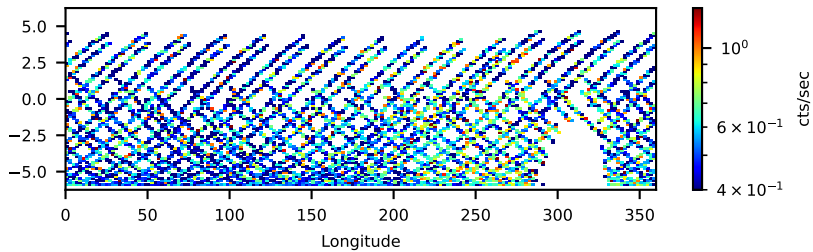

60-s bins

60861003004: 3 to 120 keV

Time
60-s bins

60861003004: 3 to 10 keV

Time
60-s bins

60861003004: 30 to 120 keV