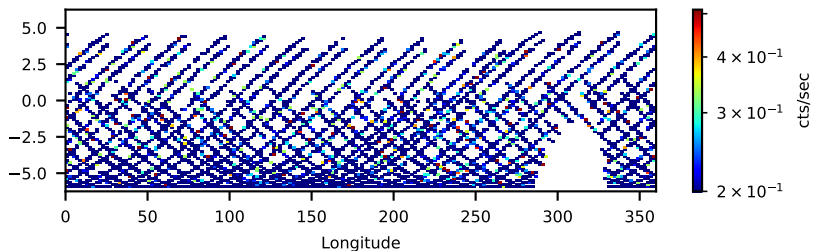

60-s bins

60861003004: 3 to 120 keV

Time
60-s bins

60861003004: 3 to 10 keV

Time
60-s bins

60861003004: 30 to 120 keV