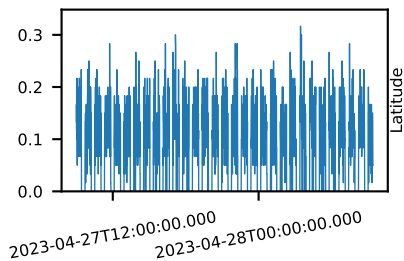

60-s bins

60861003004: 3 to 120 keV

Time
60-s bins

60861003004: 3 to 10 keV

Time
60-s bins

60861003004: 30 to 120 keV