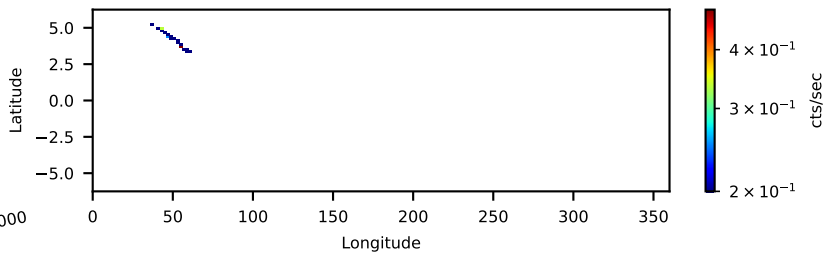

60-s bins

60861002001: 3 to 120 keV

Time  
60-s bins

60861002001: 3 to 10 keV

Time  
60-s bins

60861002001: 30 to 120 keV