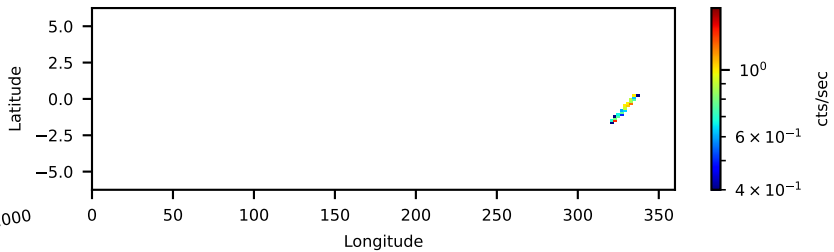

60-s bins

60860011001: 3 to 120 keV

Time  
60-s bins

60860011001: 3 to 10 keV

Time  
60-s bins

60860011001: 30 to 120 keV