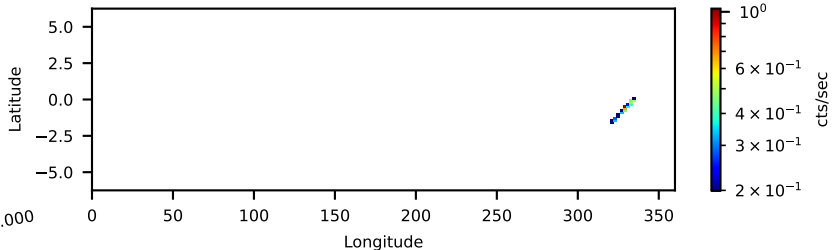

60-s bins

60860011001: 3 to 120 keV

Time  
60-s bins

60860011001: 3 to 10 keV

Time  
60-s bins

60860011001: 30 to 120 keV