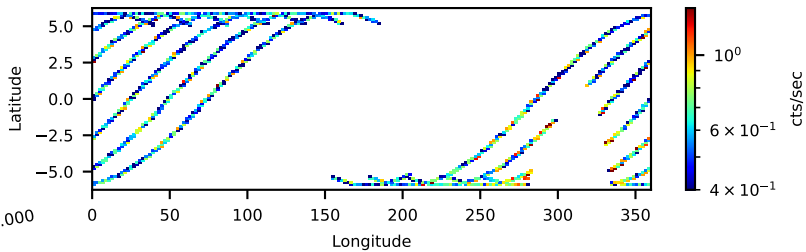

60-s bins

60860009002: 3 to 120 keV

60-s bins

60860009002: 3 to 10 keV

60-s bins

60860009002: 30 to 120 keV