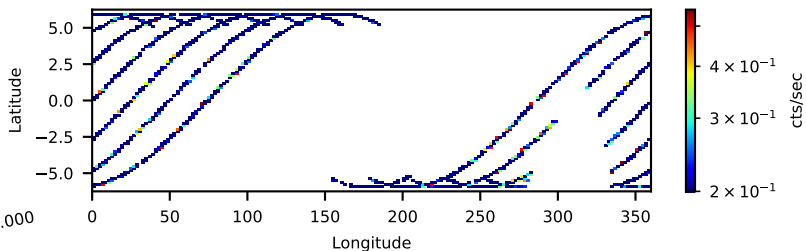

60-s bins

60860009002: 3 to 120 keV

60-s bins

60860009002: 3 to 10 keV

60-s bins

60860009002: 30 to 120 keV