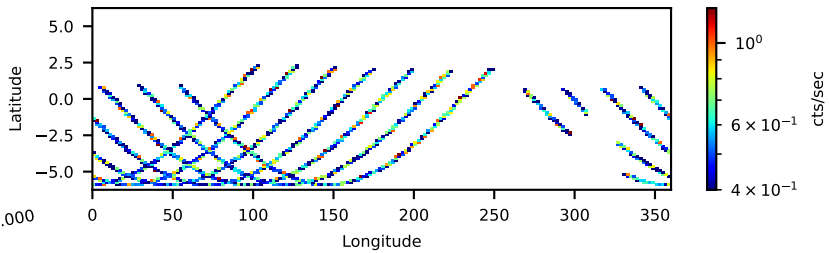

60-s bins

60860008002: 3 to 120 keV

Time
60-s bins

60860008002: 3 to 10 keV

Time
60-s bins

60860008002: 30 to 120 keV