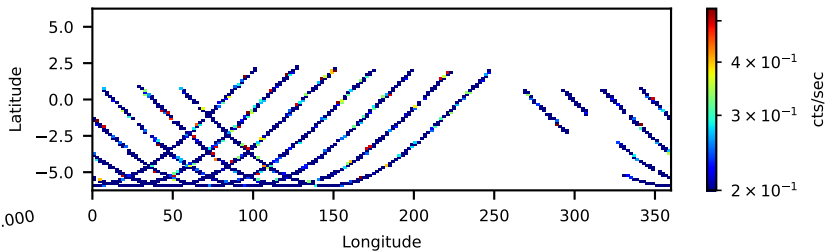

60-s bins

60860008002: 3 to 120 keV

Time
60-s bins

60860008002: 3 to 10 keV

Time
60-s bins

60860008002: 30 to 120 keV