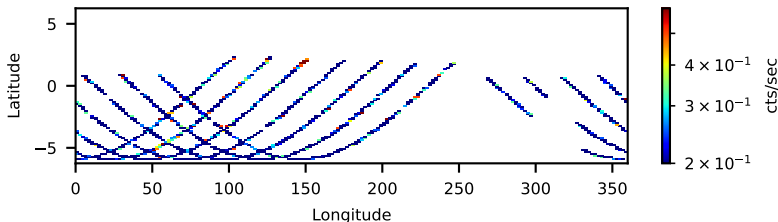

60-s bins

60860008002: 3 to 120 keV

60-s bins

60860008002: 3 to 10 keV

60-s bins

60860008002: 30 to 120 keV