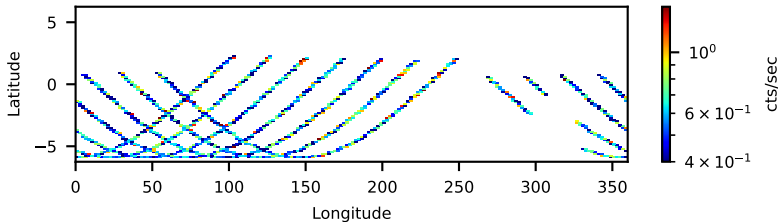

60-s bins

60860008002: 3 to 120 keV

60-s bins

60860008002: 3 to 10 keV

60-s bins

60860008002: 30 to 120 keV