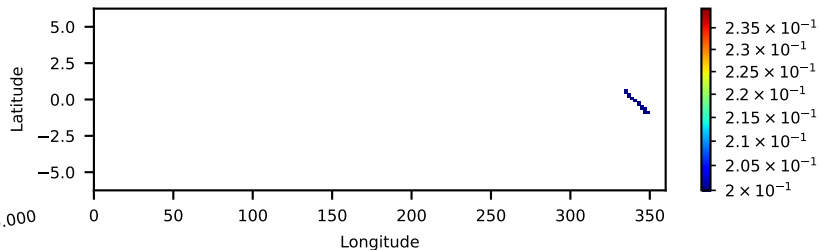

60-s bins

60860002001: 3 to 120 keV

60-s bins

60860002001: 3 to 10 keV

60-s bins

60860002001: 30 to 120 keV