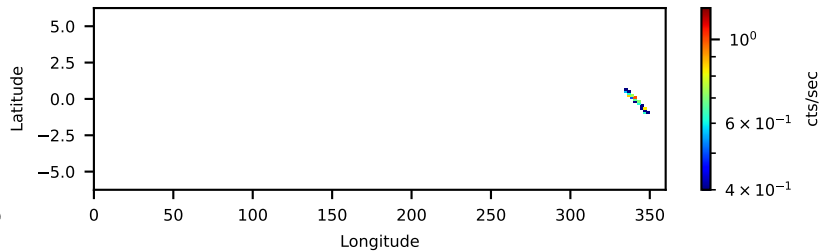

60-s bins

60860002001: 3 to 120 keV

60-s bins

60860002001: 3 to 10 keV

60-s bins

60860002001: 30 to 120 keV