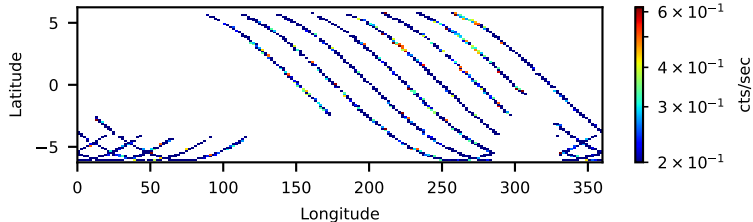

60-s bins

Time

60860001002: 3 to 120 keV

Longitude

cts/sec

60-s bins

Time

60860001002: 3 to 10 keV

Longitude

cts/sec

60-s bins

Time

60860001002: 30 to 120 keV

Longitude

cts/sec