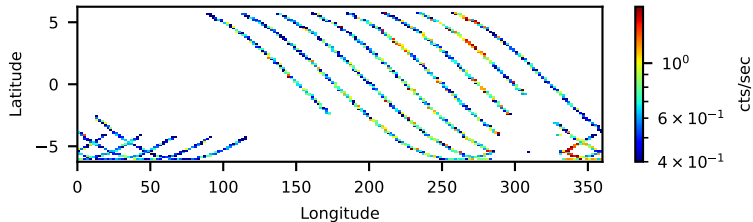

60-s bins

Time

60860001002: 3 to 120 keV

Longitude

cts/sec

60-s bins

Time

60860001002: 3 to 10 keV

Longitude

cts/sec

60-s bins

Time

60860001002: 30 to 120 keV

Longitude

cts/sec