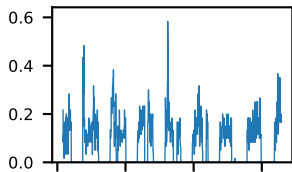

60-s bins

Time

60860001002: 3 to 120 keV

Longitude

cts/sec

60-s bins

Time

60860001002: 3 to 10 keV

Longitude

cts/sec

60-s bins

Time

60860001002: 30 to 120 keV

Longitude

cts/sec