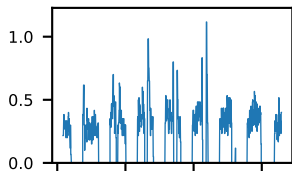

60-s bins

Time

60860001002: 3 to 120 keV

Longitude

cts/sec

60-s bins

Time

60860001002: 3 to 10 keV

Longitude

cts/sec

60-s bins

Time

60860001002: 30 to 120 keV

Longitude

cts/sec