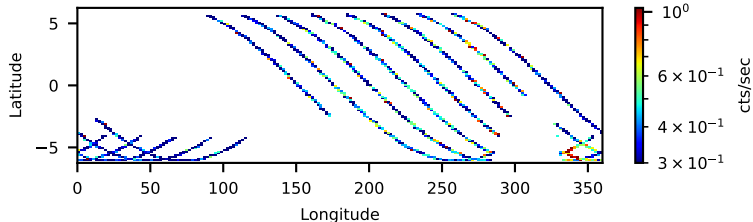

Longitude

cts/sec

60-s bins

Time

60860001002: 30 to 120 keV

Longitude

cts/sec