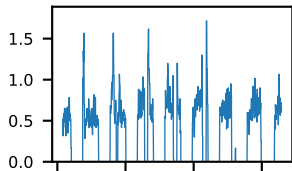

60-s bins

Time

60860001002: 3 to 120 keV

Longitude

cts/sec

60-s bins

Time

60860001002: 3 to 10 keV

Longitude

cts/sec

60-s bins

Time

60860001002: 30 to 120 keV

Longitude

cts/sec