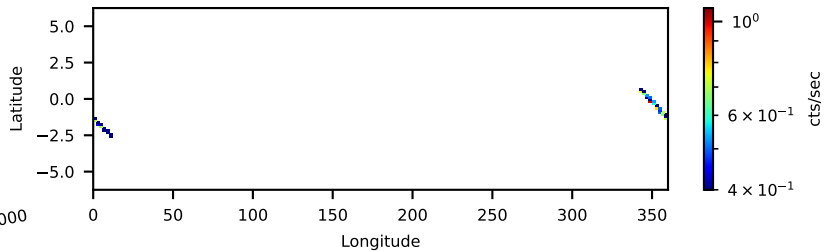

60-s bins

60860001001: 3 to 120 keV

Time

60-s bins

60860001001: 3 to 10 keV

Time

60-s bins

60860001001: 30 to 120 keV