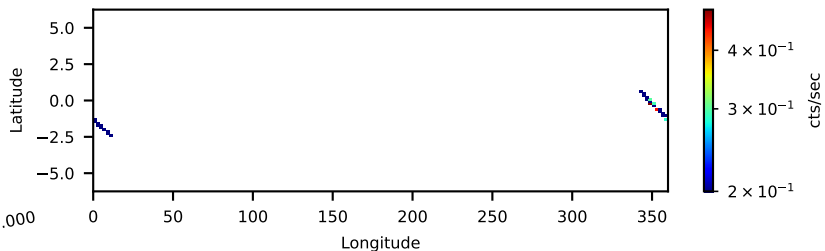

60-s bins

60860001001: 3 to 120 keV

Time

60-s bins

60860001001: 3 to 10 keV

Time

60-s bins

60860001001: 30 to 120 keV