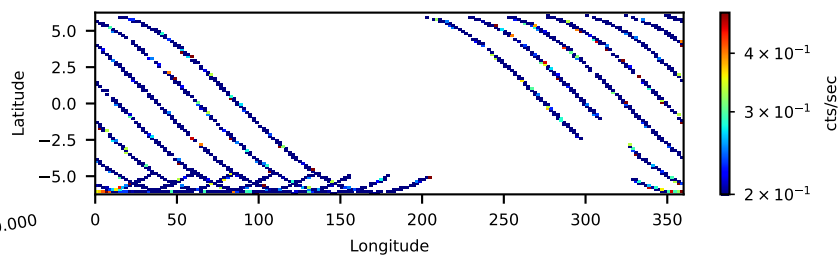

60-s bins

60810009002: 3 to 120 keV

60-s bins

60810009002: 3 to 10 keV

60-s bins

60810009002: 30 to 120 keV