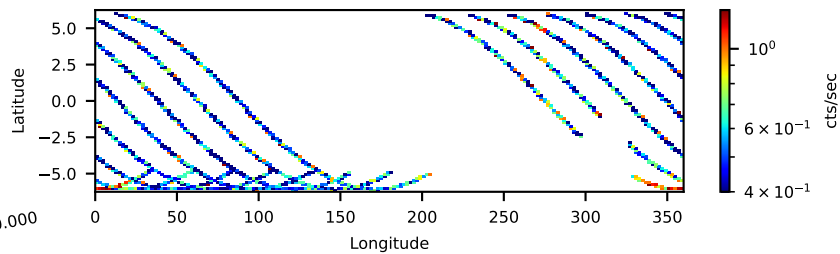

60-s bins

60810009002: 3 to 120 keV

60-s bins

60810009002: 3 to 10 keV

60-s bins

60810009002: 30 to 120 keV