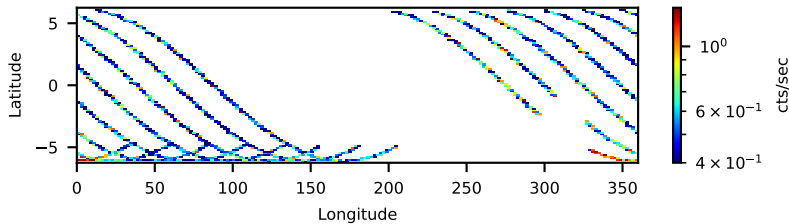

60-s bins

60810009002: 3 to 120 keV

60-s bins

60810009002: 3 to 10 keV

60-s bins

60810009002: 30 to 120 keV