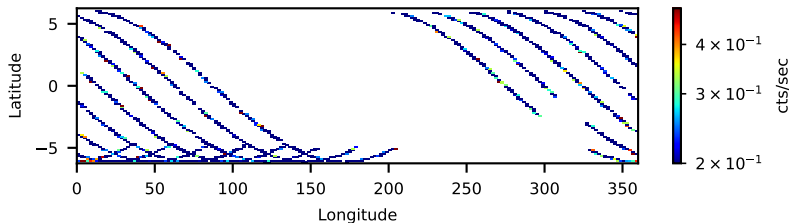

60-s bins

60810009002: 3 to 120 keV

60-s bins

60810009002: 3 to 10 keV

60-s bins

60810009002: 30 to 120 keV