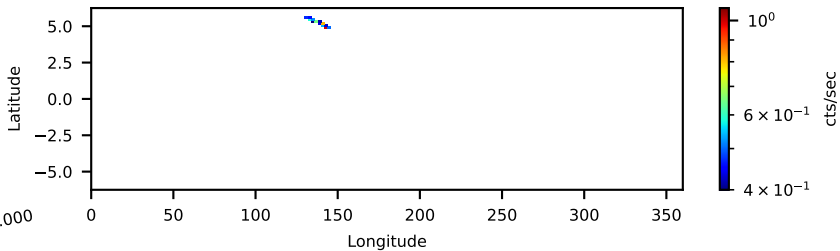

60-s bins

60810004001: 3 to 120 keV

60-s bins

60810004001: 3 to 10 keV

60-s bins

60810004001: 30 to 120 keV