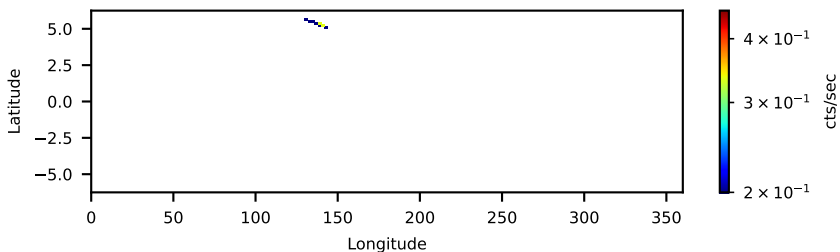

60-s bins

60810004001: 3 to 120 keV

60-s bins

60810004001: 3 to 10 keV

60-s bins

60810004001: 30 to 120 keV