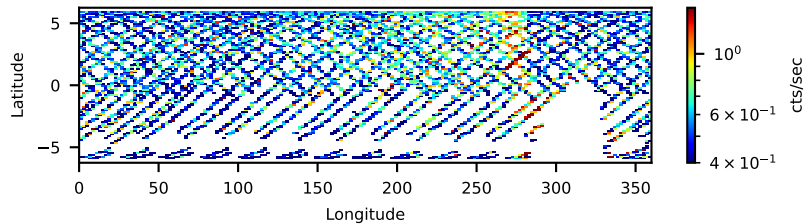

60-s bins

60810003002: 3 to 120 keV

60-s bins

60810003002: 3 to 10 keV

60-s bins

60810003002: 30 to 120 keV