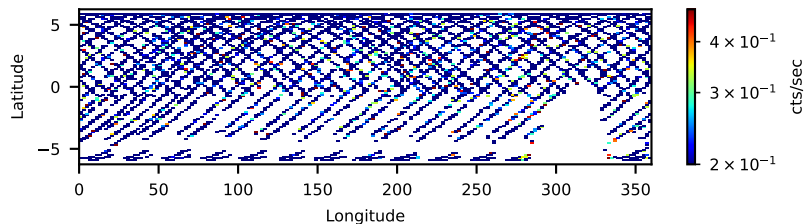

60-s bins

60810003002: 3 to 120 keV

60-s bins

60810003002: 3 to 10 keV

60-s bins

60810003002: 30 to 120 keV