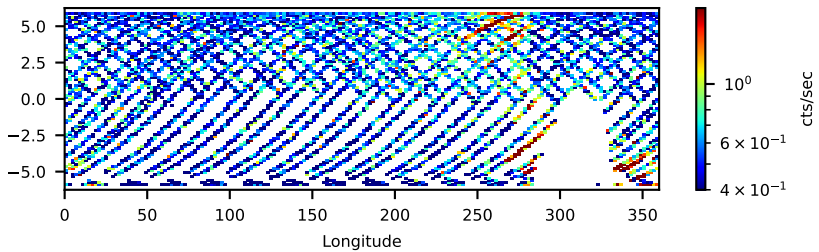

60-s bins

60810002002: 3 to 120 keV

Time
60-s bins

60810002002: 3 to 10 keV

Time
60-s bins

60810002002: 30 to 120 keV