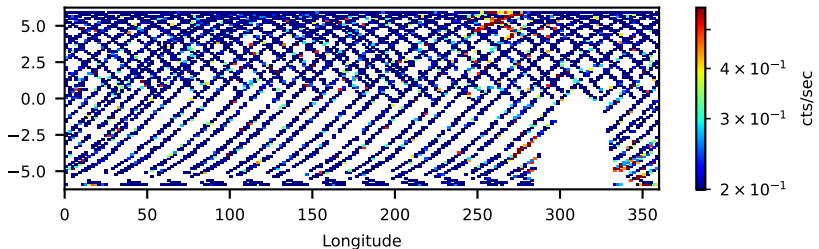

60-s bins

60810002002: 3 to 120 keV

Time
60-s bins

60810002002: 3 to 10 keV

Time
60-s bins

60810002002: 30 to 120 keV