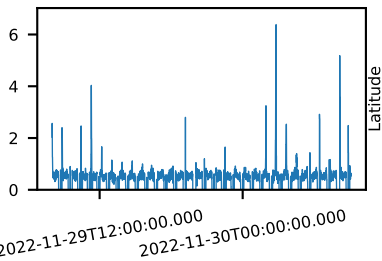

60-s bins

60810002002: 3 to 120 keV

Time
60-s bins

60810002002: 3 to 10 keV

Time
60-s bins

60810002002: 30 to 120 keV