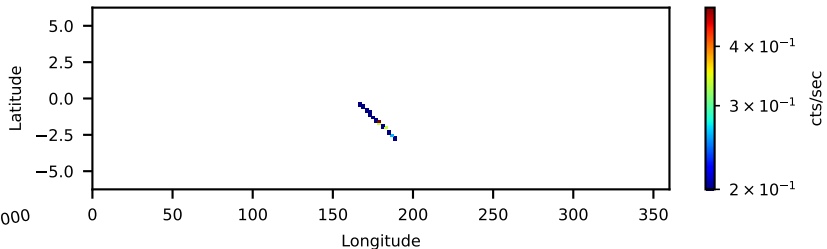

60-s bins

60802038007: 3 to 120 keV

Time
60-s bins

60802038007: 3 to 10 keV

Time
60-s bins

60802038007: 30 to 120 keV