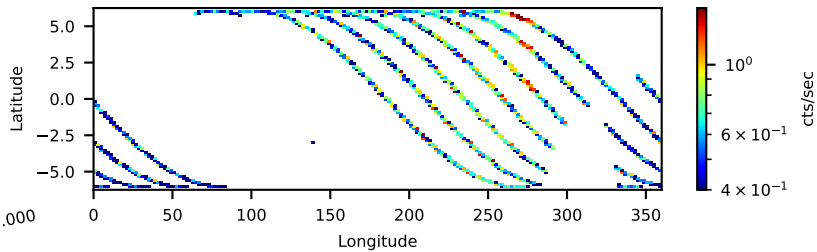

60-s bins

60802038006: 3 to 120 keV

Time  
60-s bins

60802038006: 3 to 10 keV

Time  
60-s bins

60802038006: 30 to 120 keV