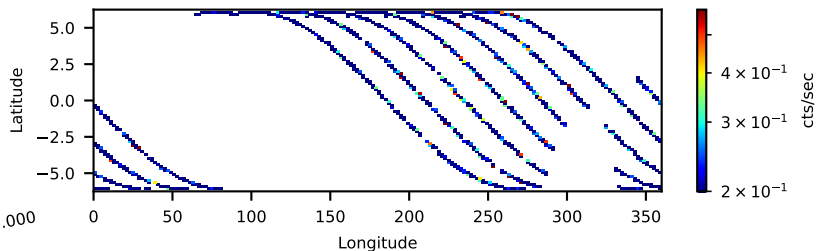

60-s bins

60802038006: 3 to 120 keV

Time  
60-s bins

60802038006: 3 to 10 keV

Time  
60-s bins

60802038006: 30 to 120 keV