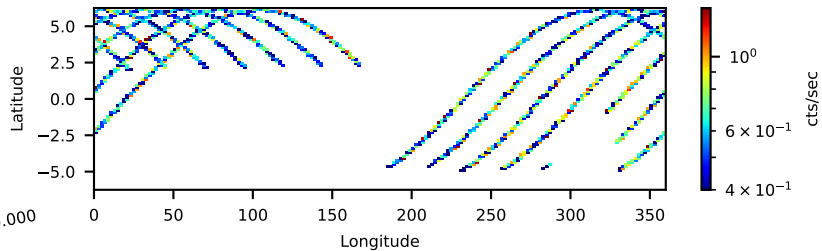

60-s bins

60802037008: 3 to 120 keV

Time  
60-s bins

60802037008: 3 to 10 keV

Time  
60-s bins

60802037008: 30 to 120 keV