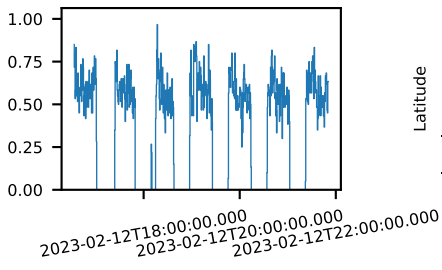

60-s bins

60802037008: 3 to 120 keV

Time  
60-s bins

60802037008: 3 to 10 keV

Time  
60-s bins

60802037008: 30 to 120 keV