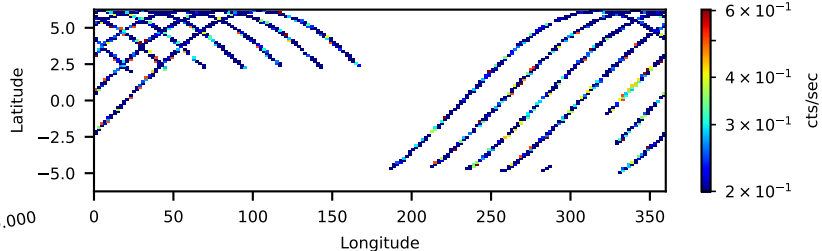

60-s bins

60802037008: 3 to 120 keV

Time  
60-s bins

60802037008: 3 to 10 keV

Time  
60-s bins

60802037008: 30 to 120 keV