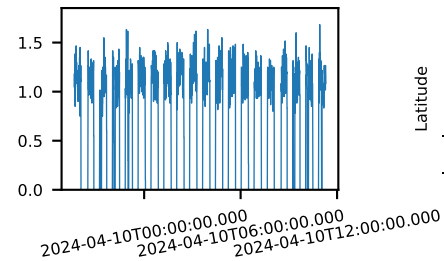

60-s bins

60802031004: 3 to 120 keV

Time  
60-s bins

60802031004: 3 to 10 keV

Time  
60-s bins

60802031004: 30 to 120 keV