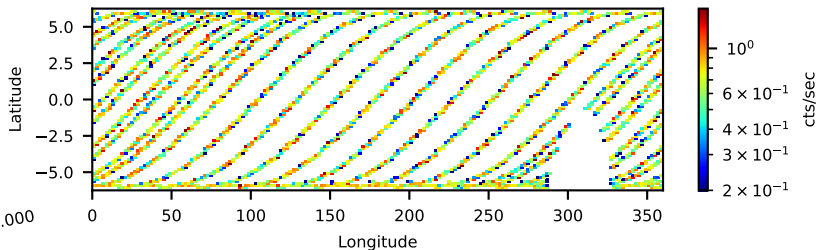

60-s bins

60802031004: 3 to 120 keV

Time  
60-s bins

60802031004: 3 to 10 keV

Time  
60-s bins

60802031004: 30 to 120 keV