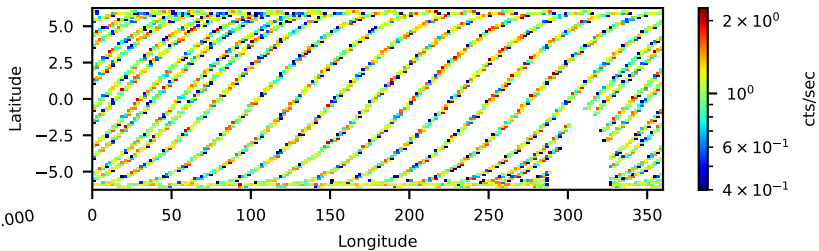

60-s bins

60802031004: 3 to 120 keV

Time  
60-s bins

60802031004: 3 to 10 keV

Time  
60-s bins

60802031004: 30 to 120 keV