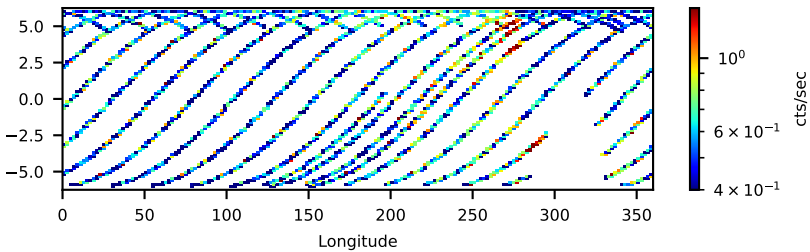

60-s bins

60802027002: 3 to 120 keV

Time
60-s bins

60802027002: 3 to 10 keV

Time
60-s bins

60802027002: 30 to 120 keV