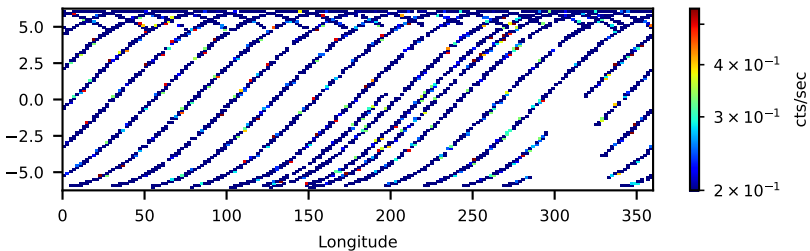

60-s bins

60802027002: 3 to 120 keV

Time
60-s bins

60802027002: 3 to 10 keV

Time
60-s bins

60802027002: 30 to 120 keV