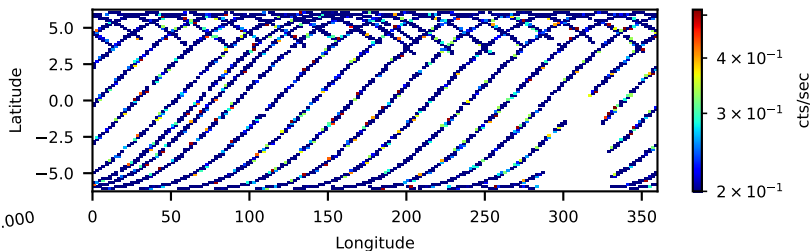

60-s bins

60802019006: 3 to 120 keV

Time
60-s bins

60802019006: 3 to 10 keV

Time
60-s bins

60802019006: 30 to 120 keV