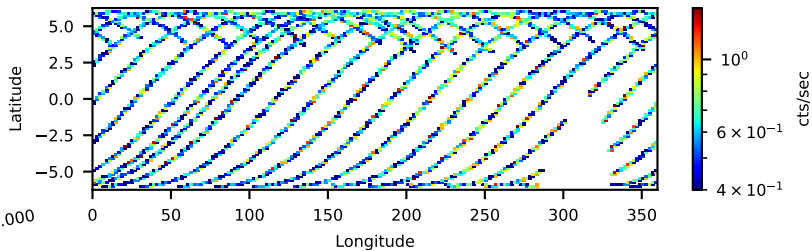

60-s bins

60802019006: 3 to 120 keV

Time
60-s bins

60802019006: 3 to 10 keV

Time
60-s bins

60802019006: 30 to 120 keV