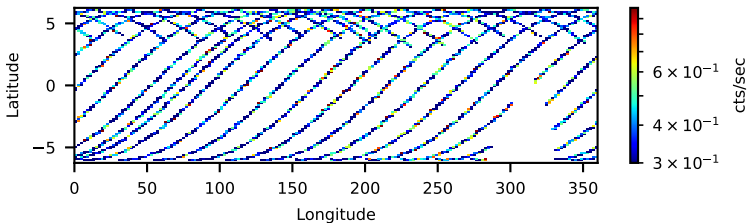

60-s bins

Time

60802019006: 3 to 120 keV

Latitude

Longitude

cts/sec

60-s bins

Time

60802019006: 3 to 10 keV

Latitude

Longitude

cts/sec

60-s bins

Time

60802019006: 30 to 120 keV

Latitude