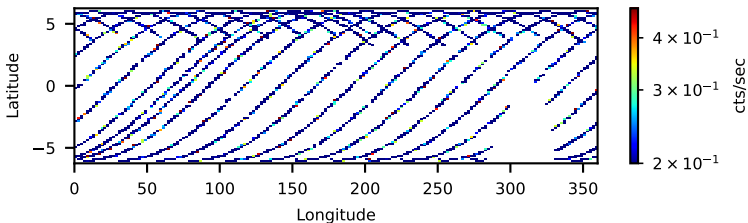

60-s bins

Time

60802019006: 3 to 120 keV

Latitude

Longitude

cts/sec

60-s bins

Time

60802019006: 3 to 10 keV

Latitude

Longitude

cts/sec

60-s bins

Time

60802019006: 30 to 120 keV

Latitude

Longitude

cts/sec