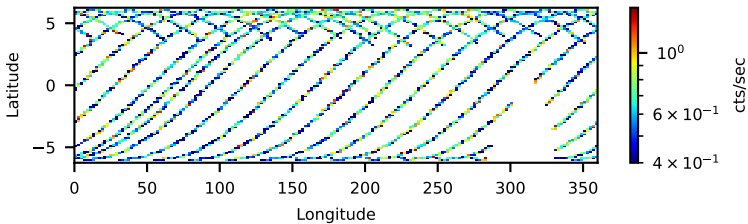

60-s bins

Time

60802019006: 3 to 120 keV

Latitude

Longitude

cts/sec

60-s bins

Time

60802019006: 3 to 10 keV

Latitude

Longitude

cts/sec

60-s bins

Time

60802019006: 30 to 120 keV

Latitude

Longitude

cts/sec