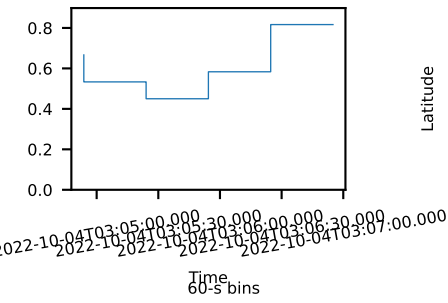

60-s bins

60802019003: 3 to 120 keV

60-s bins

60802019003: 3 to 10 keV

60-s bins

60802019003: 30 to 120 keV