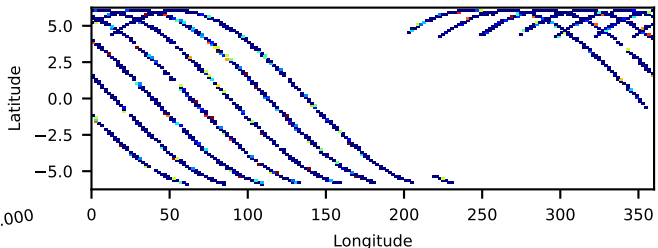

Time  
60-s bins

2022-11-12T22:00:00.000  
 2022-11-13T00:00:00.000  
 2022-11-13T02:00:00.000  
 2022-11-13T04:00:00.000

Time

60802014006: 3 to 120 keV

60802014006: 3 to 10 keV

60802014006: 30 to 120 keV