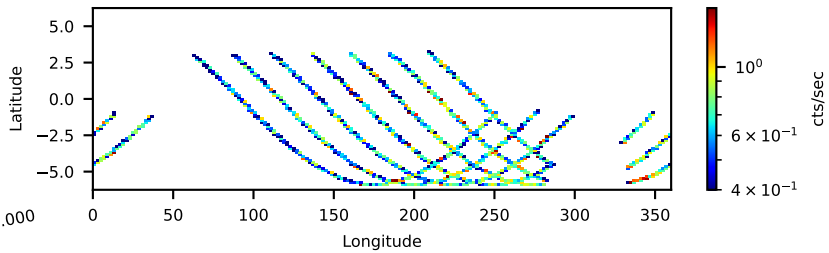

60-s bins

60802012006: 3 to 120 keV

Time
60-s bins

60802012006: 3 to 10 keV

Time
60-s bins

60802012006: 30 to 120 keV