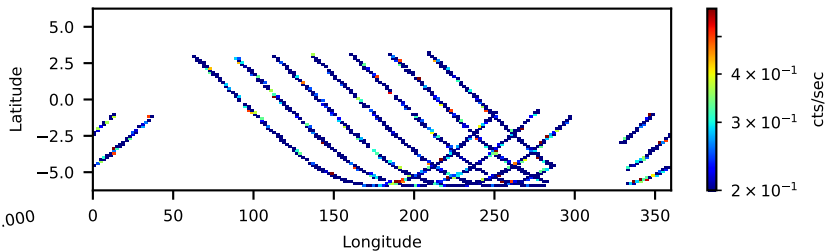

60-s bins

60802012006: 3 to 120 keV

Time
60-s bins

60802012006: 3 to 10 keV

Time
60-s bins

60802012006: 30 to 120 keV