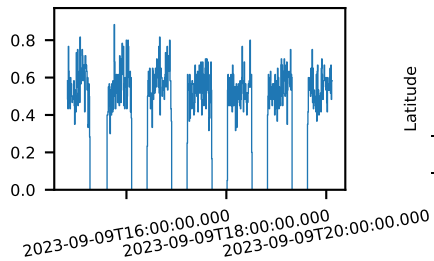

60-s bins

60802002028: 3 to 120 keV

Time
60-s bins

60802002028: 3 to 10 keV

Time
60-s bins

60802002028: 30 to 120 keV