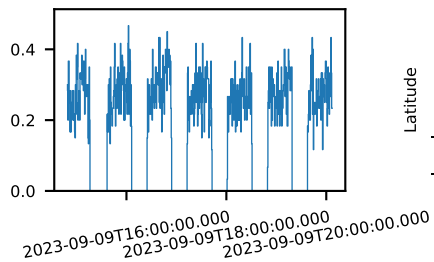

60-s bins

60802002028: 3 to 120 keV

Time
60-s bins

60802002028: 3 to 10 keV

Time
60-s bins

60802002028: 30 to 120 keV