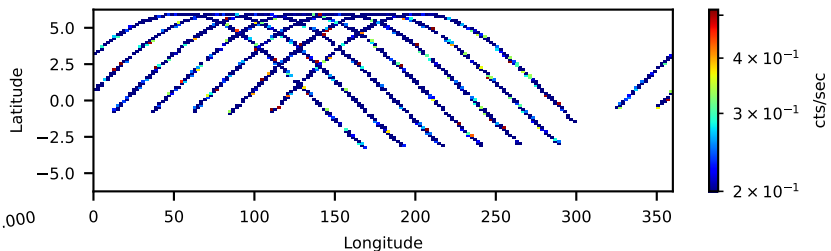

60-s bins

60802002028: 3 to 120 keV

Time
60-s bins

60802002028: 3 to 10 keV

Time
60-s bins

60802002028: 30 to 120 keV