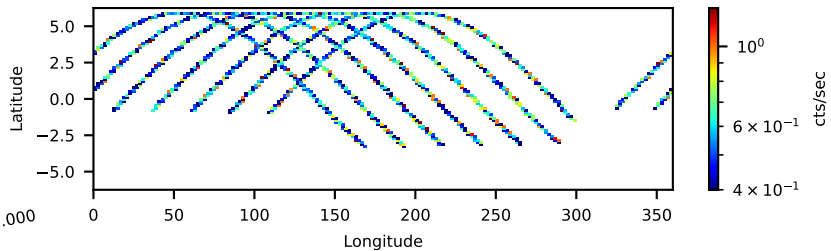

60-s bins

60802002028: 3 to 120 keV

Time
60-s bins

60802002028: 3 to 10 keV

Time
60-s bins

60802002028: 30 to 120 keV