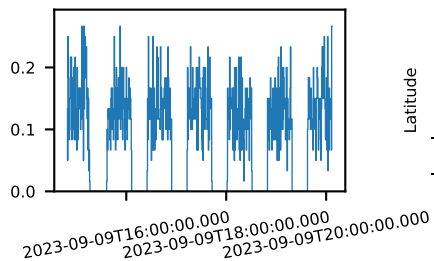

60-s bins

60802002028: 3 to 120 keV

Time
60-s bins

60802002028: 3 to 10 keV

Time
60-s bins

60802002028: 30 to 120 keV