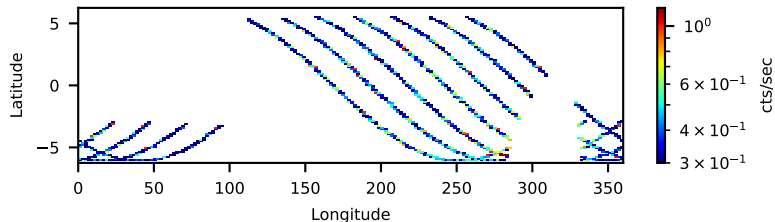

Time

60801044002: 30 to 120 keV