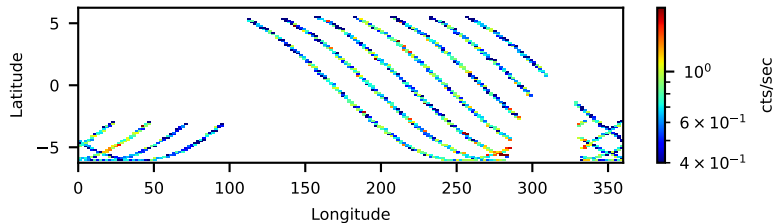

60-s bins

Time

60801044002: 3 to 120 keV

2022-06-13T00:00:00.000  
 2022-06-13T02:00:00.000  
 2022-06-13T04:00:00.000

60-s bins

Time

60801044002: 3 to 10 keV

2022-06-13T00:00:00.000  
 2022-06-13T02:00:00.000  
 2022-06-13T04:00:00.000