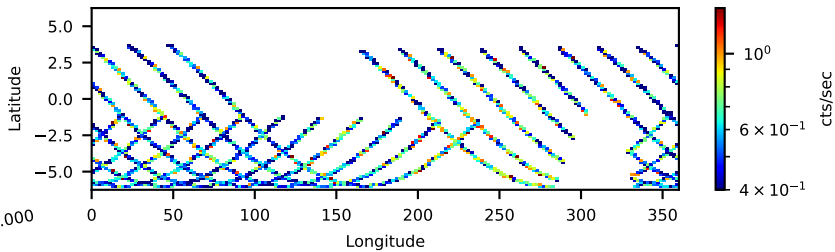

60-s bins

60801040002: 3 to 120 keV

Time
60-s bins

60801040002: 3 to 10 keV

Time
60-s bins

60801040002: 30 to 120 keV