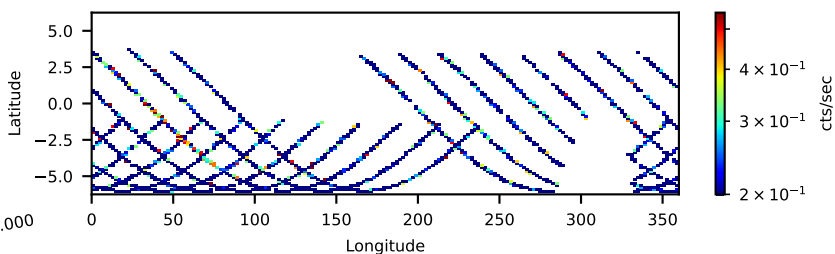

60-s bins

60801040002: 3 to 120 keV

Time
60-s bins

60801040002: 3 to 10 keV

Time
60-s bins

60801040002: 30 to 120 keV