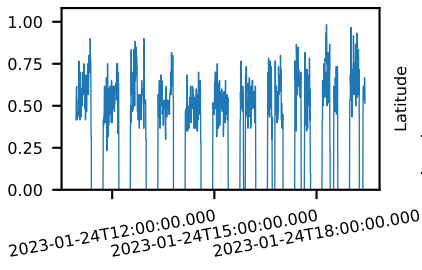

60-s bins

60801040002: 3 to 120 keV

Time
60-s bins

60801040002: 3 to 10 keV

Time
60-s bins

60801040002: 30 to 120 keV